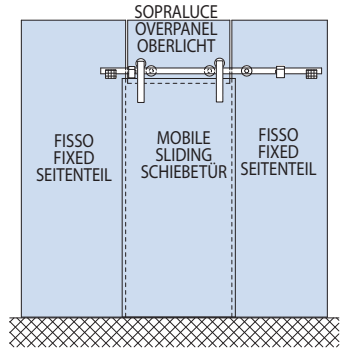

Beta V-3600

V-360 Set 1

V-360 Set 2

Set 1 e Set 2
Montaggio a muro
Wall installation
Wandmontage

Set 5 e Set 6
Montaggio a vetro
Glass installation
Glasmontage

V-360 Set 6

V-360 Set 7

$$HM = H (\text{passaggio}) + 50 - 9$$

AN = Alluminio anodizzato
Aluminium anodized
Aluminium Silberfarbig

Effetto inox
Inox effect
Inox effekt