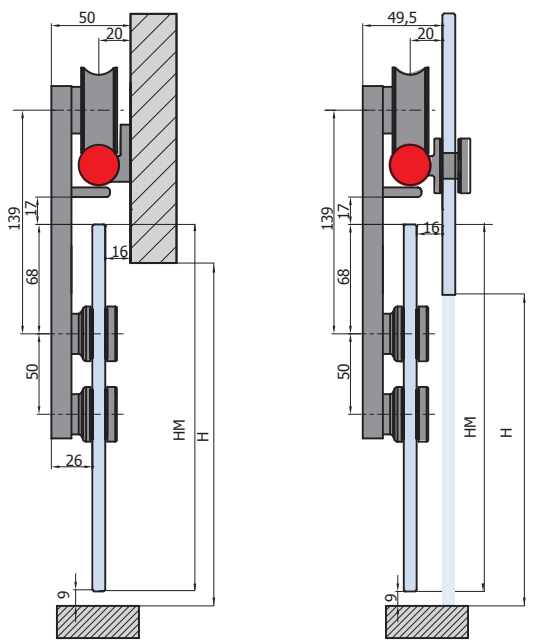

Beta V-3600

V-360 Set 1

V-360 Set 2

Set 1 e Set 2
Montaggio a muro
Wall installation
Wandmontage

Set 5 e Set 6
Montaggio a vetro
Glass installation
Glasmontage

V-360 Set 6

V-360 Set 7

$$HM = H (\text{passaggio}) + 50 - 9$$

AN = Alluminio anodizzato
Aluminium anodized
Aluminium Silberfarbig

Effetto inox
Inox effect
Inox effekt