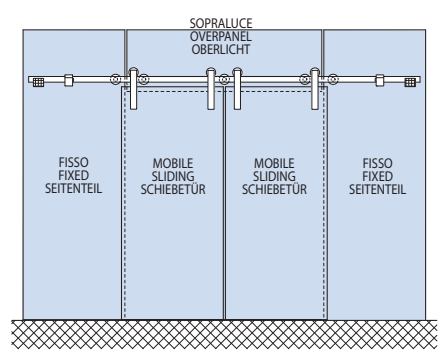

Beta V-3600

V-360 Set 1

V-360 Set 2

Set 1 e Set 2
Montaggio a muro
Wall installation
Wandmontage

Set 5 e Set 6
Montaggio a vetro
Glass installation
Glasmontage

V-360 Set 6

V-360 Set 7

$$HM = H (\text{passaggio}) + 50 - 9$$