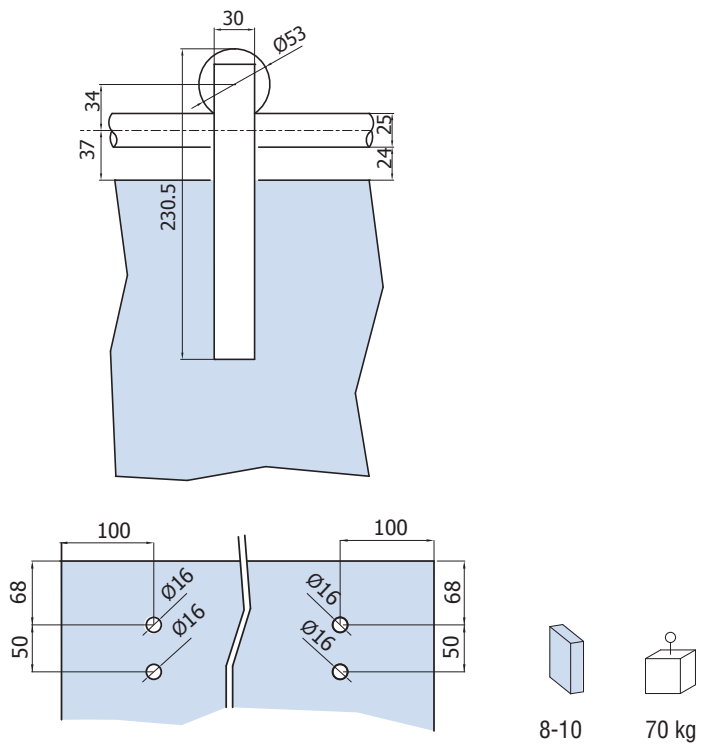

Beta V-3600

V-360 Set 1

V-360 Set 2

Set 1 e Set 2
Montaggio a muro
Wall installation
Wandmontage

Set 5 e Set 6
Montaggio a vetro
Glass installation
Glasmontage

V-360 Set 6

V-360 Set 7

$$HM = H (\text{passaggio}) + 50 - 9$$