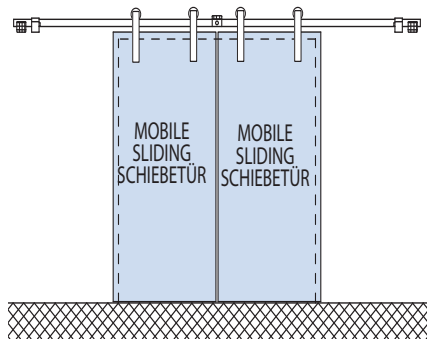

Beta V-3600

V-360 Set 1

V-360 Set 2

Set 1 e Set 2
Montaggio a muro
Wall installation
Wandmontage

Set 5 e Set 6
Montaggio a vetro
Glass installation
Glasmontage

V-360 Set 6

V-360 Set 7

$$HM = H (\text{passaggio}) + 50 - 9$$

AN = Alluminio anodizzato
Aluminium anodized
Aluminium Silberfarbig

Effetto inox
Inox effect
Inox effekt